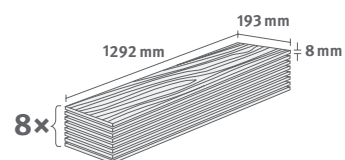

Carvalho Elva mel

Décor n.º: **EL2096**

Artigo n.º: **593115**

8/32 Classic

Rodapés: **L727**

1.9948 m² | 15 kg

NatureSense Herringbone

NatureSense Aqua