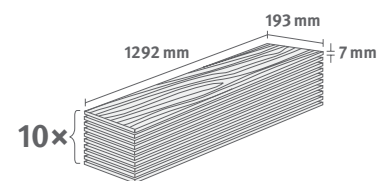

2.4936 m² | 15 kg

Carvalho Nórdico natural

Décor n.º: **EL2970**

Artigo n.º: **595119**

7/31 Classic

Rodapés: **L633**

2.4936 m² | 15 kg

Dimas Wood colorida