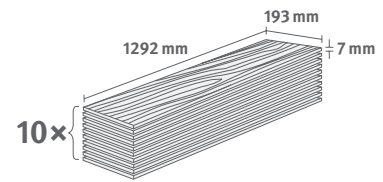

Carvalho Falun

Décor n.º: **EL2980**

Artigo n.º: 595096

7/31 Classic

Rodapés: L652

2.4936 m² | 15 kg