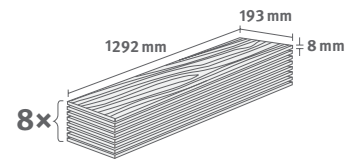

Carvalho Carlin cinza

Décor n.º: **EL2142**

Artigo n.º: 592101

8/33 Classic

Rodapés: L720

Interior
MATCH

1.9948 m² | 15 kg