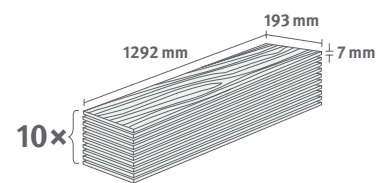

7/31 Classic

Rodapés: **L643**

2.4936 m² | 15 kg

Carvalho Brook branco

Décor n.º: **EL2968**

Artigo n.º: **595133**

7/31 Classic

Rodapés: **L582**