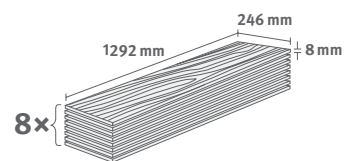

Carvalho Loja creme

Décor n.º: **EL2154**

Artigo n.º: **594679**

8/32 Large

Rodapés: **L696**