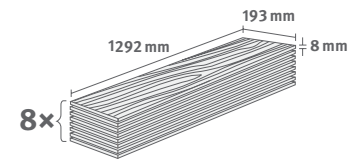

1.9948 m² | 15 kg

Carvalho Bardolino

Décor n.º: **EL1055**

Artigo n.º: **596291**

8/32 Classic

Rodapés: **L634**

Interior
MATCH

1.9948 m² | 15 kg