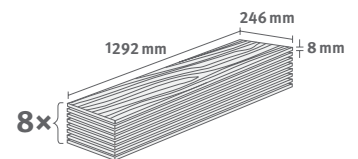

Rodapés: **L719**

Interior
MATCH

2.5427 m² | 19 kg

Carvalho Conway natural

Décor n.º: **EL2091**

Artigo n.º: **594334**

8/32 Large

Rodapés: **L708**