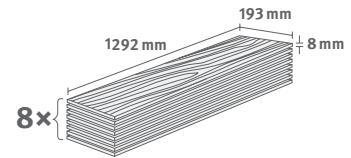

Carvalho Pinot areia

Décor n.º: **EL2113**

Artigo n.º: **591845**

8/33 Classic

Rodapés: **L730**

1.9948 m² | 15 kg