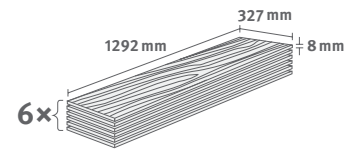

Carvalho Ortega natural

Décor n.º: **EL2092**

Artigo n.º: 591227

8/32 Kingsize

Rodapés: **L685**

2.5349 m² | 19 kg