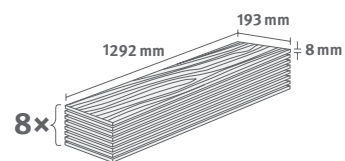

1.9948 m² | 15 kg

Carvalho Livingston natural

Décor n.º: **EL2822**

Artigo n.º: **593733**

8/32 Classic

Rodapés: **L649**

1.9948 m² | 15 kg

Carvalho Conway