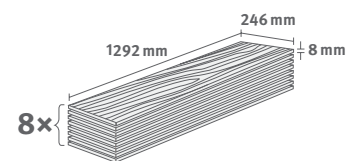

8/32 Large

Rodapés: **L735**

2.5427 m² | 19 kg

Carvalho Loja cinza-claro

Décor n.º: **EL2156**

Artigo n.º: **594693**

8/32 Large

Rodapés: **L698**