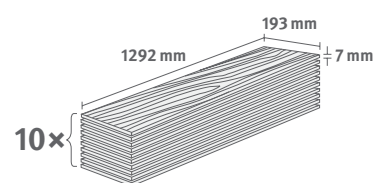

Carvalho Newport cinza-claro

Décor n.º: **EL2160**

Artigo n.º: **595058**

7/31 Classic

Rodapés: **L737**

2.4936 m² | 15 kg