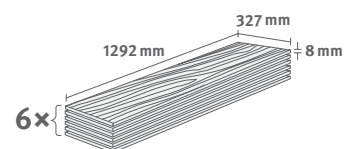

Carvalho Skanderborg mel

Décor n.º: **EL291F**

Artigo n.º: **591265**

8/32 Kingsize

Rodapés: **L706**

2.5349 m² | 19 kg