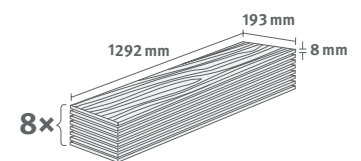

Carvalho Elva natural

Décor n.º: **EL2082**

Artigo n.º: 593771

8/32 Classic

Rodapés: L567