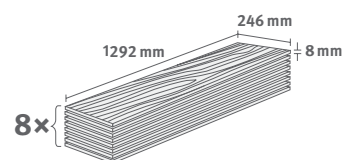

Carvalho Waltham branco

Décor n.º: **EL2936**

Artigo n.º: **594716**

8/32 Large

Rodapés: **L511**

2.5427 m² | 19 kg