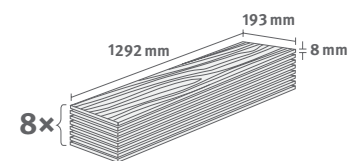

Carvalho Parquet

Décor n.º: **EL2805**

Artigo n.º: 593757

8/32 Classic

Rodapés: L323