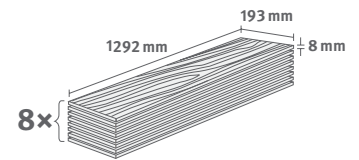

Carvalho Murom natural

Décor n.º: **EL2835**

Artigo n.º: **593238**

8/32 Classic

Rodapés: **L160**

1.9948 m² | 15 kg