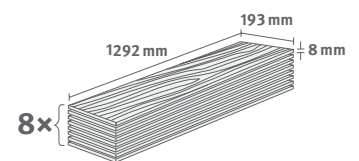

Carvalho Abergé escuro

Décor n.º: **EL2074**

Artigo n.º: **593450**

8/32 Classic

Rodapés: **L504**