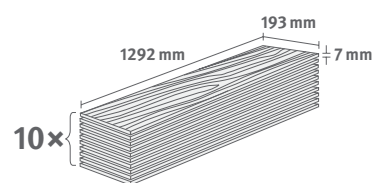

Carvalho Newport castanho-claro

Décor n.º: **EL2162**

Artigo n.º: 595072

7/31 Classic

Rodapés: L738