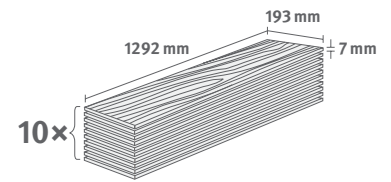

Rodapés: L738

2.4936 m² | 15 kg

Carvalho Belfort prateado

Décor n.º: **EL2637**

Artigo n.º: 595171

7/31 Classic

Rodapés: L207

2.4936 m² | 15 kg