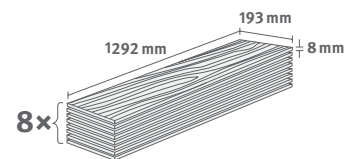

Rodapés: **L730**

1.9948 m² | 15 kg

Carvalho Loja mel

Décor n.º: **EL2155**

Artigo n.º: **593030**

8/33 Classic

Rodapés: **L697**

1.9948 m² | 15 kg