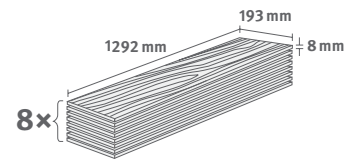

Carvalho North areia

Décor n.º: **EL2157**

Artigo n.º: **593153**

8/32 Classic

Rodapés: **L699**

1.9948 m² | 15 kg