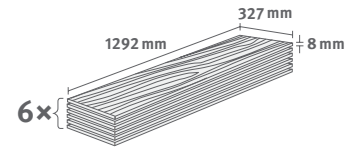

8/32 Kingsize

Rodapés: **L705**

2.5349 m² | 19 kg

Carvalho Hamilton

Décor n.º: **EL2733**

Artigo n.º: **591203**

8/32 Kingsize

Rodapés: **L266**