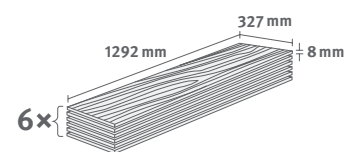

Carvalho Skanderborg areia

Décor n.º: **EL290F**

Artigo n.º: 591241

8/32 Kingsize

Rodapés: **L705**