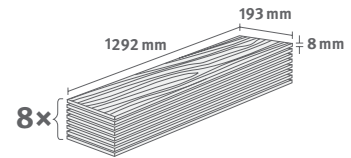

Carvalho Loja creme

Décor n.º: **EL2154**

Artigo n.º: **593139**

8/32 Classic

Rodapés: **L696**

1.9948 m² | 15 kg