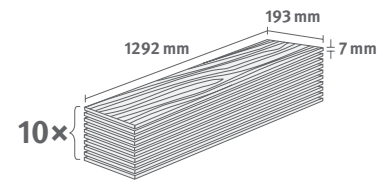

2.4936 m² | 15 kg

Pinho Alexandria

Décor n.º: **EL1012**

Artigo n.º: **595034**

7/31 Classic

Rodapés: **L679**

2.4936 m² | 15 kg

Carvalho Zermatt claro