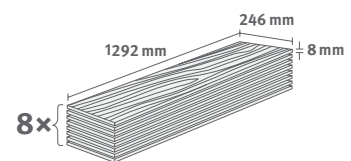

Carvalho Loja castanho

Décor n.º: **EL2077**

Artigo n.º: 594631

8/32 Large

Rodapés: L658