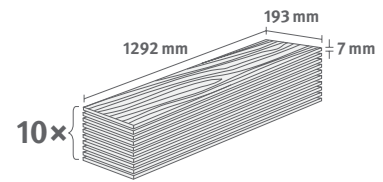

Dimas Wood colorida

Décor n.º: **EL1011**

Artigo n.º: **595478**

7/31 Classic

Rodapés: **L355**

2.4936 m² | 15 kg