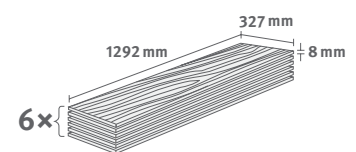

2.4936 m² | 15 kg

Carvalho Rillington claro

Décor n.º: **EL202F**

Artigo n.º: **591302**

8/32 Kingsize

Rodapés: **L636**

2.5349 m² | 19 kg

Carvalho Ortega natural