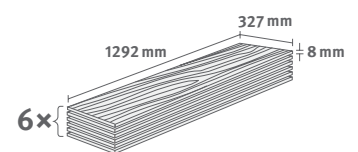

Interior
MATCH

2.5349 m² | 19 kg

Carvalho Ortega

Décor n.º: **EL2093**

Artigo n.º: **591180**

8/32 Kingsize

Rodapés: **L686**

2.5349 m² | 19 kg