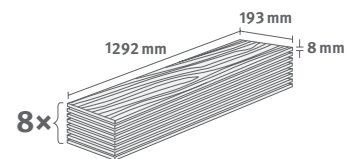

Carvalho Nórdico natural

Décor n.º: **EL2970**

Artigo n.º: **593290**

8/32 Classic

Rodapés: **L633**