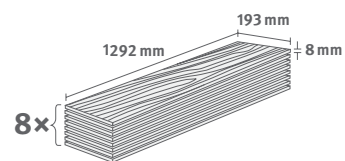

Rodapés: **L640**

1.9948 m² | 15 kg

Carvalho Newport castanho

Décor n.º: **EL2163**

Artigo n.º: **592798**

8/32 Classic

Rodapés: **L718**

1.9948 m² | 15 kg