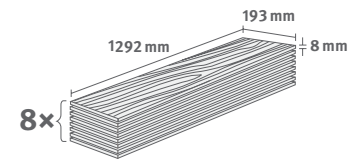

1.9948 m² | 15 kg

Carvalho Elton branco

Décor n.º: **EL2831**

Artigo n.º: 593719

8/32 Classic

Rodapés: L631

1.9948 m² | 15 kg

Carvalho Parquet