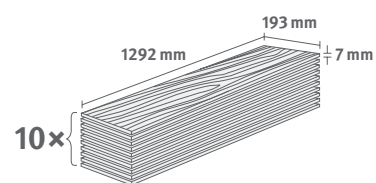

7/31 Classic

Rodapés: **L737**

2.4936 m² | 15 kg

Carvalho Charlotte cinza claro

Décor n.º: **EL1094**

Artigo n.º: **595294**

7/31 Classic

Rodapés: **L583**