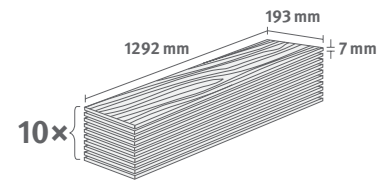

Rodapés: L670

2.4936 m² | 15 kg

Carvalho selvagem natural

Décor n.º: **EL2067**

Artigo n.º: **595232**

7/31 Classic

Rodapés: **L667**

Interior
MATCH