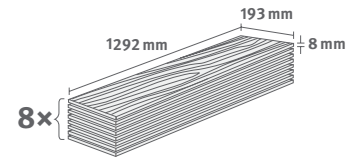

1.9948 m² | 15 kg

Carvalho Elva cinza

Décor n.º: **EL2081**

Artigo n.º: **593795**

8/32 Classic

Rodapés: **L656**

1.9948 m² | 15 kg

Carvalho Abergé escuro