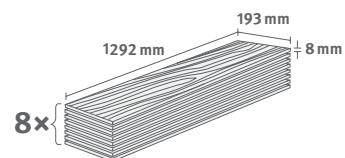

Carvalho Parquet escuro

Décor n.º: **EL1007**

Artigo n.º: **593870**

8/32 Classic

Rodapés: **L640**

1.9948 m² | 15 kg