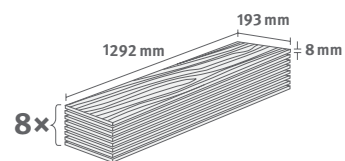

Carvalho Asgil mel

Décor n.º: **EL2863**

Artigo n.º: **593276**

8/32 Classic

Rodapés: **L289**