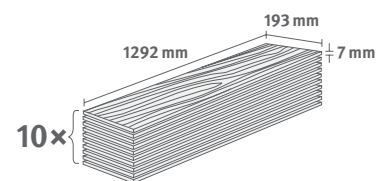

Pino Canadiano

Décor n.º: **EL2265**

Artigo n.º: 595195

7/31 Classic

Rodapés: L670