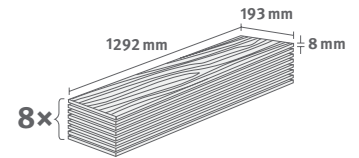

Rodapés: **L708**

1.9948 m² | 15 kg

Carvalho North castanho-claro

Décor n.º: **EL2158**

Artigo n.º: 593177

8/32 Classic

Rodapés: L700

1.9948 m² | 15 kg