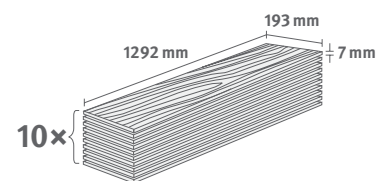

Carvalho Berdal castanho claro

Décor n.º: **EL1038**

Artigo n.º: **595393**

7/31 Classic

Rodapés: **L623**