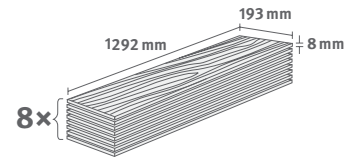

Acácia Sheffield castanho

Décor n.º: **EL2526**

Artigo n.º: **593078**

8/33 Classic

Rodapés: **L721**

1.9948 m² | 15 kg