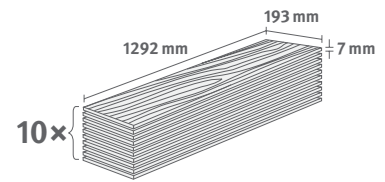

Carvalho Melba cinza

Décor n.º: **EL2010**

Artigo n.º: 595270

7/31 Classic

Rodapés: L609

2.4936 m² | 15 kg