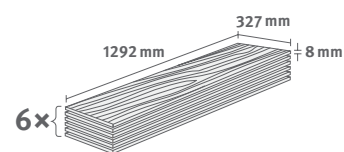

Rodapés: **L706**

2.5349 m² | 19 kg

Carvalho Skanderborg castanho

Décor n.º: **EL292F**

Artigo n.º: **591289**

8/32 Kingsize

Rodapés: **L707**

2.5349 m² | 19 kg