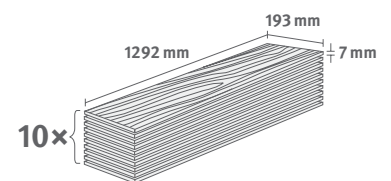

Carvalho Bardolino cinza

Décor n.º: **EL1056**

Artigo n.º: 595379

7/31 Classic

Rodapés: L368