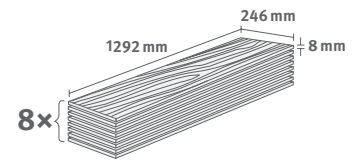

Carvalho Waltham natural

Décor n.º: **EL2935**

Artigo n.º: **594730**

8/32 Large

Rodapés: **L735**

2.5427 m² | 19 kg