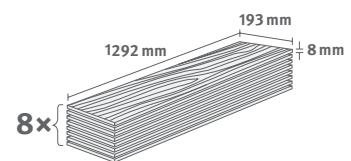

8/32 Classic

Rodapés: **L696**

1.9948 m² | 15 kg

Carvalho Matera claro

Décor n.º: **EL2974**

Artigo n.º: **593672**

8/32 Classic

Rodapés: **L651**