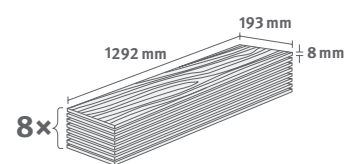

8/32 Classic

Rodapés: **L664**

1.9948 m² | 15 kg

Ashcroft Wood

Décor n.º: **EL1067**

Artigo n.º: **593856**

8/32 Classic

Rodapés: **L388**