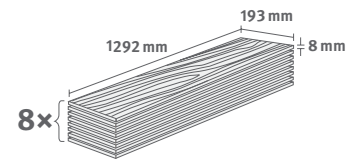

Acácia Sheffield claro

Décor n.º: **EL2525**

Artigo n.º: **593054**

8/33 Classic

Rodapés: **L726**

1.9948 m² | 15 kg

Ashcroft Wood

Décor n.º: **EL1067**