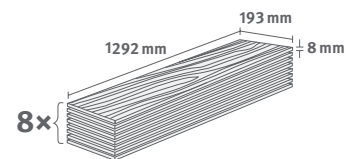

Carvalho Nórdico natural

Décor n.º: **EL2970**

Artigo n.º: 593092

8/33 Classic

Rodapés: L633