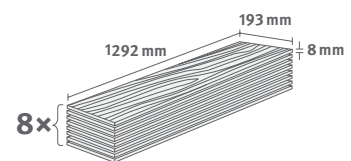

Carvalho Conway natural

Décor n.º: **EL2091**

Artigo n.º: **592712**

8/32 Classic

Rodapés: **L708**