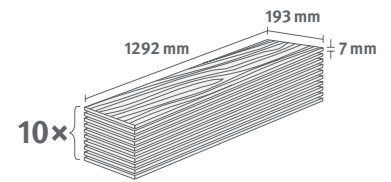

Rodapés: L654

2.4936 m² | 15 kg

Faia rústica

Décor n.º: **EL1030**

Artigo n.º: **595430**

7/31 Classic

Rodapés: **L114**

2.4936 m² | 15 kg