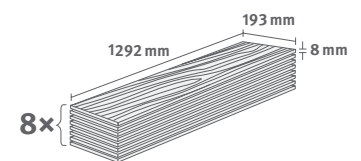

Carvalho Loja natural

Décor n.º: **EL2076**

Artigo n.º: **593832**

8/32 Classic

Rodapés: **L659**