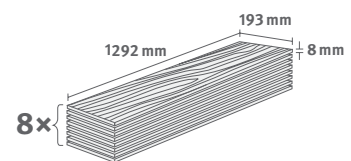

8/33 Classic

Rodapés: **L721**

1.9948 m² | 15 kg

Castanheiro Girona branco

Décor n.º: **EL2771**

Artigo n.º: **593214**

8/32 Classic

Rodapés: **L632**