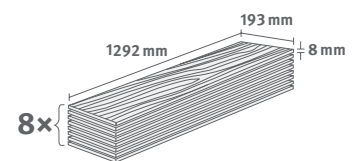

1.9948 m² | 15 kg

Interior
MATCH