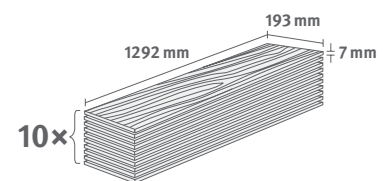

Carvalho Zermatt claro

Décor n.º: **EL2023**

Artigo n.º: **595256**

7/31 Classic

Rodapés: **L536**