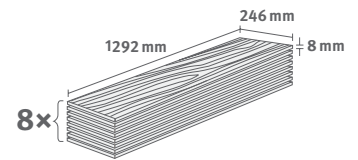

Carvalho Carlin areia

Décor n.º: **EL2141**

Artigo n.º: **594419**

8/32 Large

Rodapés: **L719**

Interior
MATCH

2.5427 m² | 19 kg