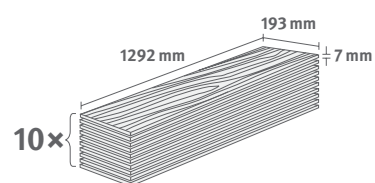

Carvalho Woodwork

Décor n.º: **EL2700**

Artigo n.º: 595157

7/31 Classic

Rodapés: L648

2.4936 m² | 15 kg