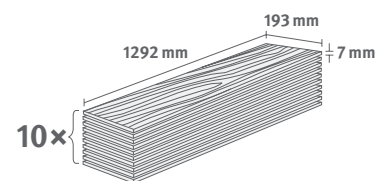

Carvalho Inuvik

Décor n.º: **EL2099**

Artigo n.º: **595218**

7/31 Classic

Rodapés: **L488**