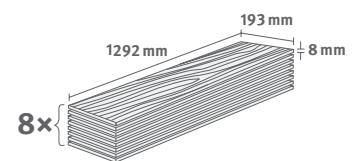

Ashcroft Wood

Décor n.º: **EL1067**

Artigo n.º: **593016**

8/33 Classic

Rodapés: **L388**