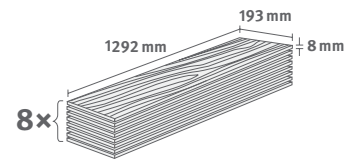

Carvalho Murom

Décor n.º: **EL2834**

Artigo n.º: **593696**

8/32 Classic

Rodapés: **L664**

1.9948 m² | 15 kg