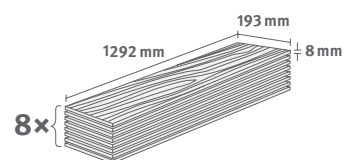

8/32 Classic

Rodapés: L567

1.9948 m² | 15 kg

Carvalho Loja castanho

Décor n.º: **EL2077**

Artigo n.º: **593818**

8/32 Classic

Rodapés: **L658**