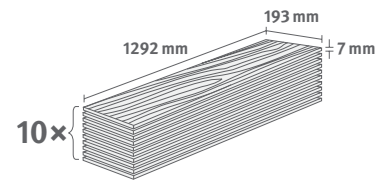

Carvalho giz

Décor n.º: **EL1062**

Artigo n.º: **595331**

7/31 Classic

Rodapés: **L643**

2.4936 m² | 15 kg