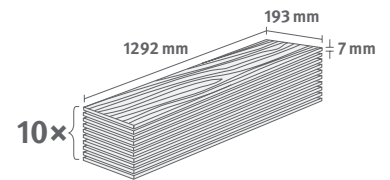

2.4936 m² | 15 kg

Carvalho Berdal claro

Décor n.º: **EL1031**

Artigo n.º: **595416**

7/31 Classic

Rodapés: **L608**

Interior
MATCH

2.4936 m² | 15 kg