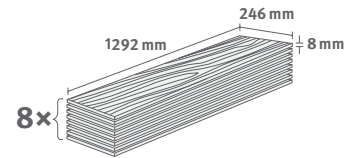

2.5427 m² | 19 kg

Carvalho Elva mel

Décor n.º: **EL2096**

Artigo n.º: 594655

8/32 Large

Rodapés: L727

2.5427 m² | 19 kg

Carvalho Loja castanho