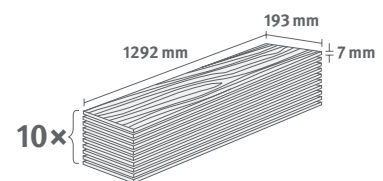

Carvalho Achensee

Décor n.º: **EL1061**

Artigo n.º: 595355

7/31 Classic

Rodapés: L654