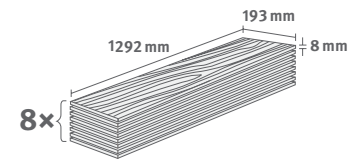

Carvalho Amiens claro

Décor n.º: **EL2730**

Artigo n.º: 593191

8/32 Classic

Rodapés: L629

1.9948 m² | 15 kg