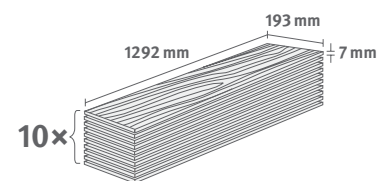

Carvalho Charlotte natural

Décor n.º: **EL1093**

Artigo n.º: **595317**

7/31 Classic

Rodapés: **L584**