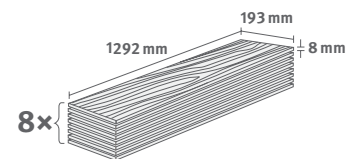

Abeto Vintage Sonnenberg

Décor n.º: **EL2520**

Artigo n.º: 592811

8/32 Classic

Rodapés: L672