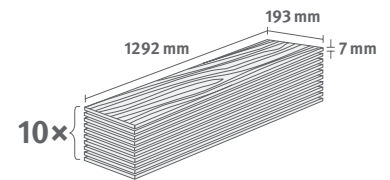

7/31 Classic

Rodapés: **L488**

2.4936 m² | 15 kg

Carvalho Avery cinza

Décor n.º: **EL1028**

Artigo n.º: **595454**

7/31 Classic

Rodapés: **L641**