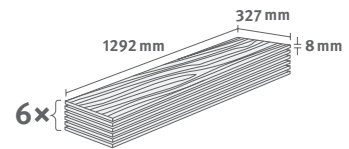

Carvalho Rillington escuro

Décor n.º: **EL203F**

Artigo n.º: 591326

8/32 Kingsize

Rodapés: **L368**

2.5349 m² | 19 kg