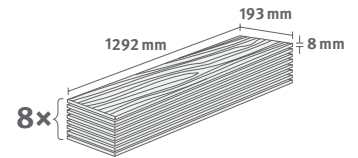

Carvalho Conway

Décor n.º: **EL2090**

Artigo n.º: **592736**

8/32 Classic

Rodapés: **L684**

Interior
MATCH

1.9948 m² | 15 kg