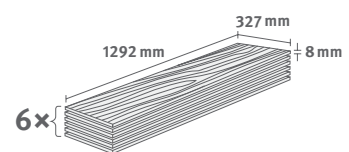

Carvalho Weinburg claro

Décor n.º: **EL2923**

Artigo n.º: 591340

8/32 Kingsize

Rodapés: **L650**