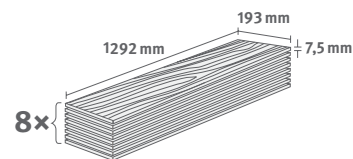

Carvalho Panora cinza

Décor n.º: **EDF204**

Artigo n.º: **611048**

7.5/32 Classic

Rodapés: **L609**