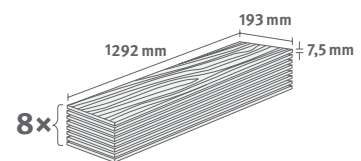

Interior
MATCH

1.9948 m² | 13 kg

Carvalho Elva castanho

Décor n.º: **EDF164**

Artigo n.º: **611239**

7.5/32 Classic

Rodapés: **L712**

1.9948 m² | 13 kg