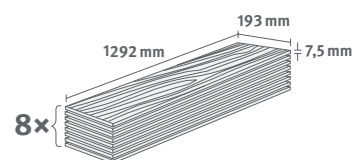

1.9948 m² | 13 kg