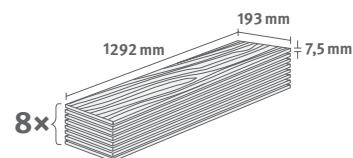

Carvalho Camden natural

Décor n.º: **EDF195**

Artigo n.º: **611130**

7.5/32 Classic

Rodapés: **L716**

1.9948 m² | 13 kg