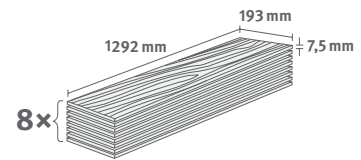

7.5/32 Classic

Rodapés: **L609**

1.9948 m² | 13 kg

Carvalho selvagem natural

Décor n.º: **EDF200**

Artigo n.º: **611109**

7.5/32 Classic

Rodapés: **L667**

Interior
MATCH

1.9948 m² | 13 kg

Carvalho Elva castanho

Décor n.º: **EDF164**

Artigo n.º: **611239**

7.5/32 Classic

Rodapés: **L712**

1.9948 m² | 13 kg