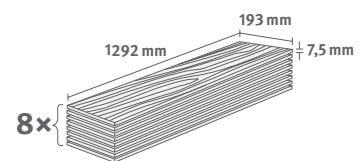

1.9948 m² | 13 kg

Carvalho Meran

Décor n.º: **EDF103**

Artigo n.º: **611321**

7.5/32 Classic

Rodapés: **L447**

1.9948 m² | 13 kg

Carvalho Camden natural