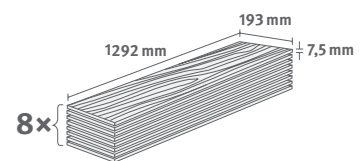

Carvalho Halifax branco

Décor n.º: **EDF144**

Artigo n.º: **611284**

7.5/32 Classic

Rodapés: **L547**