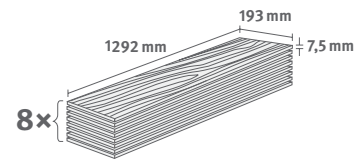

EDF164 → 163
Carvalho Elva castanho
Artigo n.º: 611239

Carvalho Camden branco

Décor n.º: **EDF194**

Artigo n.º: **611208**

7.5/32 Classic

Rodapés: **L715**

1.9948 m² | 13 kg

Carvalho Halifax branco