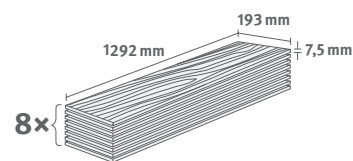

1.9948 m² | 13 kg

Interior
MATCH