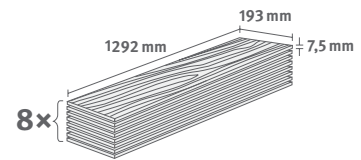

Rodapés: **L671**

1.9948 m² | 13 kg

Interior
MATCH

Carvalho Wesport claro

Décor n.º: **EDF210**

Artigo n.º: **611017**

7.5/32 Classic

Rodapés: **L661**