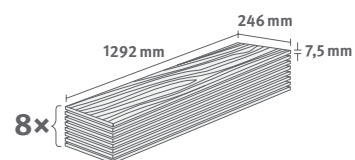

7.5/33 Large

Rodapés: **L708**

2.5427 m² | 17 kg

Carvalho Victoria castanho claro

Décor n.º: **EDF186**

Artigo n.º: **610584**

7.5/33 Large

Rodapés: **L627**