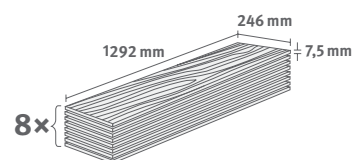

Carvalho Hilway branco

Décor n.º: **EDF198**

Artigo n.º: **610706**

7.5/33 Large

Rodapés: **L615**

2.5427 m² | 17 kg