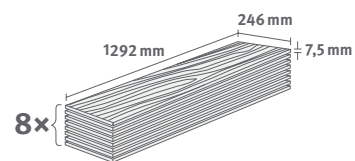

2.5427 m² | 17 kg

PRO

Carvalho Brightstone mel

Décor n.º: **EDF193**

Artigo n.º: **610645**

7.5/33 Large

Rodapés: **L624**

2.5427 m² | 17 kg