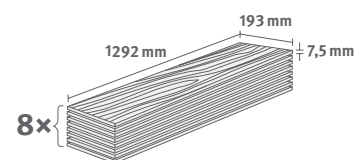

PRO

Carvalho Messina mel

Décor n.º: **EDF192**

Artigo n.º: **609748**

7.5/33 Classic

Rodapés: **L714**

1.9948 m² | 13 kg

Carvalho Almington natural