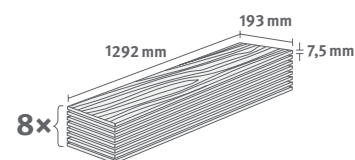

Carvalho Messina natural

Décor n.º: **EDF191**

Artigo n.º: **609717**

7.5/33 Classic

Rodapés: **L683**

1.9948 m² | 13 kg