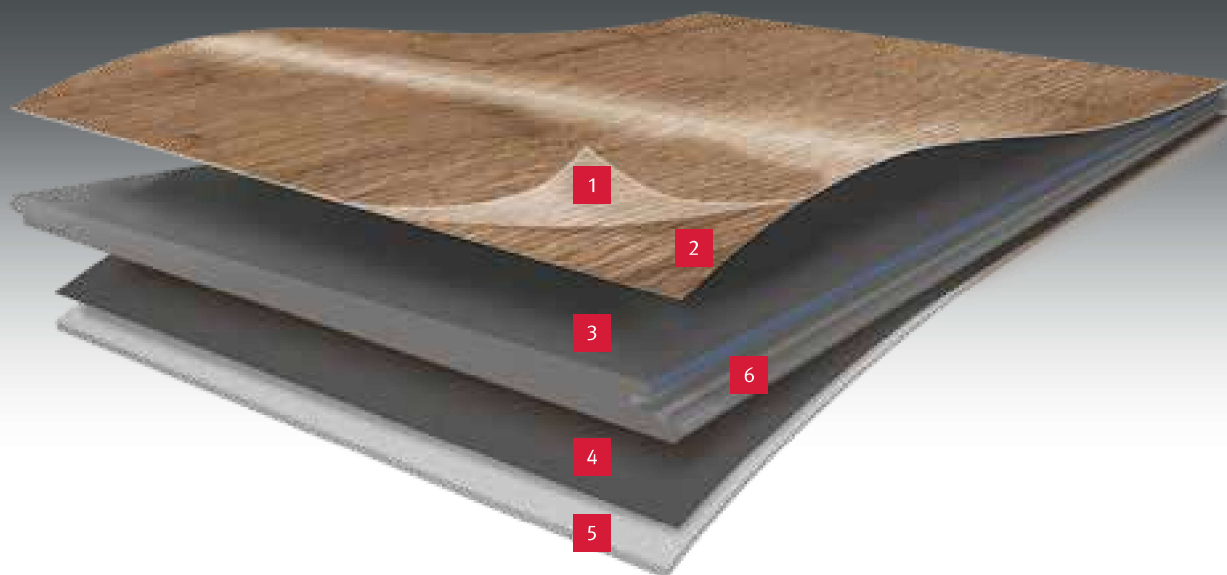

AquaDura+

Equipado com uma proteção dupla contra a água, uma superfície mate e tapete underlay integrado, o pavimento híbrido inovador AquaDura+.

1. A **camada de desgaste elástica e ultramate** protege o décor contra danos
2. **Papel de décor** para um aspeto cativante
3. **Placa central de HDF Aqua+** escura à base de madeira com um vedante especial para proteção máxima contra a dilatação
4. A **folha de contrabalanço** estabiliza e protege contra a deformação
5. O **tapete underlay integrado com absorção do som feito de fibras de celulose recicladas** substitui uma camada adicional contra o ruído de impacto durante a instalação
6. O **sistema de encaixe Aqua CLIC it!** protege de forma fiável contra a filtração de humidade e garante uma instalação simples