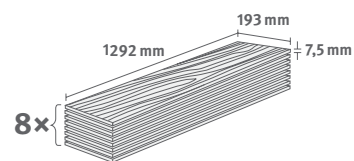

1.9948 m² | 13 kg

NatureSense Aqua+

AquaDura

AquaDura+

Carvalho Almington areia

Décor n.º: **EDF176**

Artigo n.º: **609533**

7.5/33 Classic