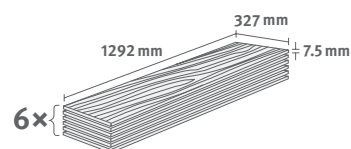

Rodapés: **L721**

1.9948 m² | 13 kg

Mármore Cremona

Décor n.º: **EDF300**

Artigo n.º: **613882**

7.5/33 Kingsize

Rodapés: **L674**

Interior
MATCH

2.5349 m² | 18 kg

Chromix branco

Décor n.º: **EDF305**

Artigo n.º: **613943**

7.5/33 Kingsize

Rodapés: **L581**

Interior
MATCH

2.5349 m² | 18 kg