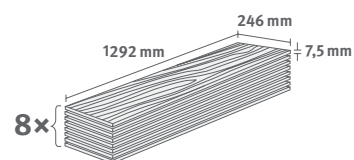

PRO

Carvalho Savona cinza

Décor n.º: **EDF206**

Artigo n.º: **610812**

7.5/33 Large

Rodapés: **L720**

Interior
MATCH

2.5427 m² | 17 kg