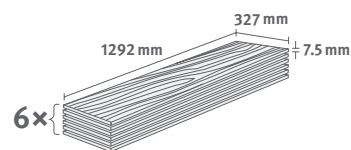

2.5349 m² | 18 kg

Chromix branco

Décor n.º: **EDF305**

Artigo n.º: **613943**

7.5/33 Kingsize

Rodapés: **L581**

Interior
MATCH

2.5349 m² | 18 kg