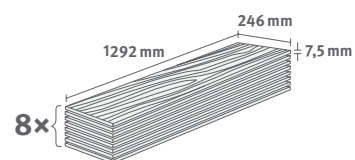

2.5427 m² | 17 kg

Carvalho Waltham branco

Décor n.º: **EDF174**

Artigo n.º: **610553**

7.5/33 Large

Rodapés: **L511**

2.5427 m² | 17 kg

Carvalho Savona areia