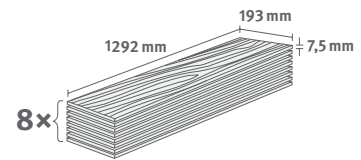

Rodapés: **L672**

1.9948 m² | 13 kg

Carvalho Berdal natural

Décor n.º: **EDF180**

Artigo n.º: **609595**

7.5/33 Classic

Rodapés: **L736**

1.9948 m² | 13 kg