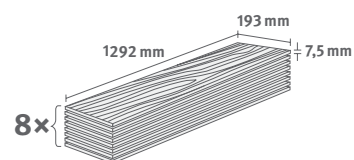

Freixo Trondheim

Décor n.º: **EDF209**

Artigo n.º: 609915

7.5/33 Classic

Rodapés: L722

Interior
MATCH

1.9948 m² | 13 kg

NatureSense

NatureSense Herringbone

NatureSense Aqua