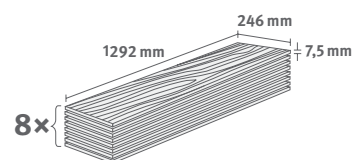

Carvalho Hilway natural

Décor n.º: **EDF199**

Artigo n.º: **610737**

7.5/33 Large

Rodapés: **L612**

2.5427 m² | 17 kg