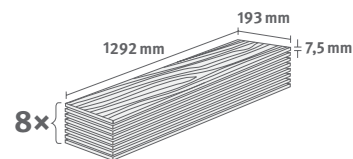

Rodapés: **L558**

1.9948 m² | 13 kg

PRO

Carvalho Capri creme

Décor n.º: **EDF196**

Artigo n.º: **610843**

7.5/33 Classic

Rodapés: **L717**