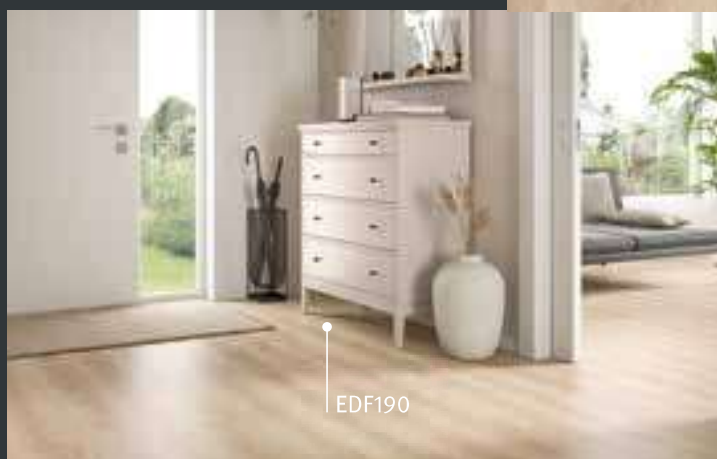

Três boas razões
para um pavimento AquaDura+

- ✓ À prova de água durante 72 horas
- ✓ Superfície ultramate e resistente
- ✓ Tapete underlay integrado feito de materiais reciclados

7,5/33
Classic**EDF209 PRO** → 167
Freixo Trondheim
Artigo n.º: 609915**EDF184** → 167
Carvalho Bernal branco
Artigo n.º: 609625**EDF176** → 168
Carvalho Alington areia
Artigo n.º: 609533**EDF196 PRO** → 168
Carvalho Capri creme
Artigo n.º: 610843**EDF190 PRO** → 169
Carvalho Messina castanho-claro
Artigo n.º: 609687**EDF185** → 169
Carvalho Bernal castanho claro
Artigo n.º: 609656**EDF191** → 170
Carvalho Messina natural
Artigo n.º: 609717**EDF201** → 170
Abeto Morella vintage
Artigo n.º: 609823**EDF180** → 171
Carvalho Bernal natural
Artigo n.º: 609595**EDF208 PRO** → 171
Carvalho Spree cinza-bege
Artigo n.º: 609885**EDF192 PRO** → 172
Carvalho Messina mel
Artigo n.º: 609748**EDF177** → 172
Carvalho Alington natural
Artigo n.º: 609564**EDF197** → 173
Carvalho Capri castanho
Artigo n.º: 609786**EDF207 PRO** → 173
Acácia Seaview castanho
Artigo n.º: 6098547,5/33
Kingsize**EDF300** → 174
Mármore Cremona
Artigo n.º: 613882**EDF305** → 174
Chromix branco
Artigo n.º: 613943**EDF810** → 175
Chromix prata
Artigo n.º: 613912**EDF304** → 175
Titanite bege areia
Artigo n.º: 613974**EDF301** → 176
Ardósia Scivaro
Artigo n.º: 614032**EDF303** → 176
Titanite antracite
Artigo n.º: 614001**EDF198 PRO** → 177
Carvalho Hilway branco
Artigo n.º: 610706**EDF187** → 177
Carvalho Halifax creme
Artigo n.º: 6106147,5/33
Large**EDF174** → 178
Carvalho Waltham branco
Artigo n.º: 610553**EDF205** → 178
Carvalho Savona areia
Artigo n.º: 610775**EDF199 PRO** → 179
Carvalho Hilway natural
Artigo n.º: 610737**EDF188** → 179
Carvalho Lana Natural
Artigo n.º: 610676**EDF186** → 180
Carvalho Victoria castanho claro
Artigo n.º: 610584**EDF193 PRO** → 180
Carvalho Brightstone mel
Artigo n.º: 610645**EDF206 PRO** → 181
Carvalho Savona cinza
Artigo n.º: 610812**EDF173** → 181
Carvalho Waltham natural
Artigo n.º: 610522