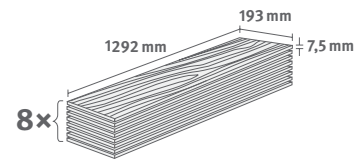

Carvalho Capri castanho

Décor n.º: **EDF197**

Artigo n.º: **609786**

7.5/33 Classic

Rodapés: **L718**

1.9948 m² | 13 kg