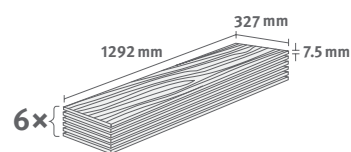

Titanite antracite

Décor n.º: **EDF303**

Artigo n.º: **614001**

7.5/33 Kingsize

Rodapés: **L676**