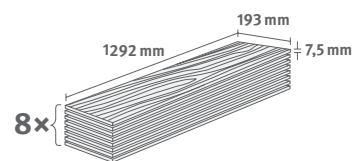

Carvalho Berdal castanho-claro

Décor n.º: **EDF185**

Artigo n.º: **609656**

7.5/33 Classic

Rodapés: **L623**

1.9948 m² | 13 kg