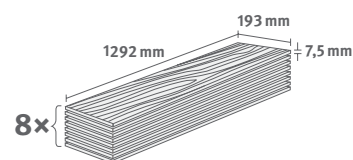

Carvalho Almington areia

Décor n.º: **EDF176**

Artigo n.º: **609533**

7.5/33 Classic

Rodapés: **L558**

1.9948 m² | 13 kg