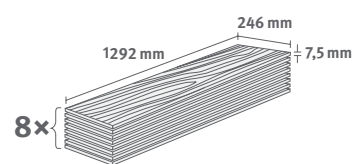

Carvalho Waltham natural

Décor n.º: **EDF173**

Artigo n.º: **610522**

7.5/33 Large

Rodapés: **L735**

2.5427 m² | 17 kg

Descubra
factos
interessantes
sobre a nossa
gama de
pavimentos.

Obtenha respostas às seguintes perguntas: