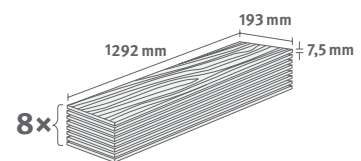

Carvalho Spree cinza-bege

PRO

Décor n.º: **EDF208**

Artigo n.º: **609885**

7.5/33 Classic

Rodapés: **L673**