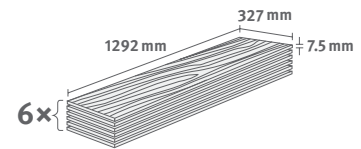

Chromix prata

Décor n.º: **EDF810**

Artigo n.º: **613912**

7.5/33 Kingsize

Rodapés: **L598**

2.5349 m² | 18 kg