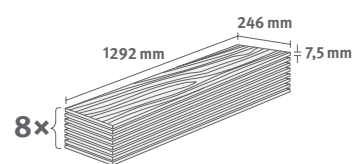

Carvalho Lana Natural

Décor n.º: **EDF188**

Artigo n.º: **610676**

7.5/33 Large

Rodapés: **L708**