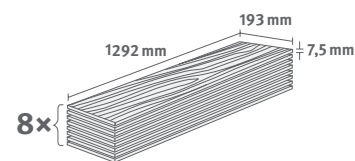

Carvalho Almington natural

Décor n.º: **EDF177**

Artigo n.º: **609564**

7.5/33 Classic

Rodapés: **L573**