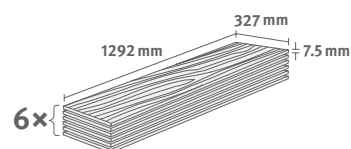

Ardósia Scivaro

Décor n.º: **EDF301**

Artigo n.º: **614032**

7.5/33 Kingsize

Rodapés: **L675**

Interior
MATCH

2.5349 m² | 18 kg