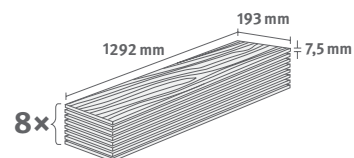

1.9948 m² | 13 kg

PRO

Carvalho Messina castanho-claro

Décor n.º: **EDF190**

Artigo n.º: **609687**

7.5/33 Classic

Rodapés: **L713**

1.9948 m² | 13 kg