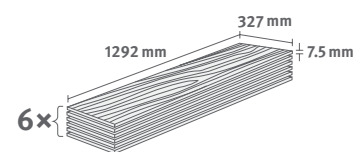

Titanite bege areia

Décor n.º: **EDF304**

Artigo n.º: **613974**

7.5/33 Kingsize

Rodapés: **L677**