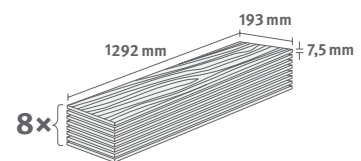

Acácia Seaview castanho

Décor n.º: **EDF207**

Artigo n.º: **609854**

7.5/33 Classic

Rodapés: **L721**