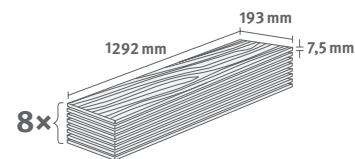

Rodapés: **L672**

1.9948 m² | 13 kg

Carvalho Berdal natural

Décor n.º: **EDF180**

Artigo n.º: **609595**

7.5/33 Classic

Rodapés: **L736**

1.9948 m² | 13 kg