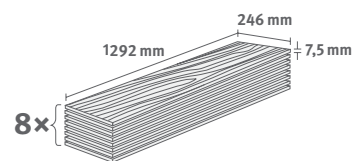

7.5/33 Large

Rodapés: **L615**

2.5427 m² | 17 kg

Carvalho Halifax creme

Décor n.º: **EDF187**

Artigo n.º: **610614**

7.5/33 Large

Rodapés: **L628**