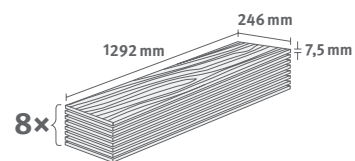

Carvalho Savona areia

Décor n.º: **EDF205**

Artigo n.º: **610775**

7.5/33 Large

Rodapés: **L719**