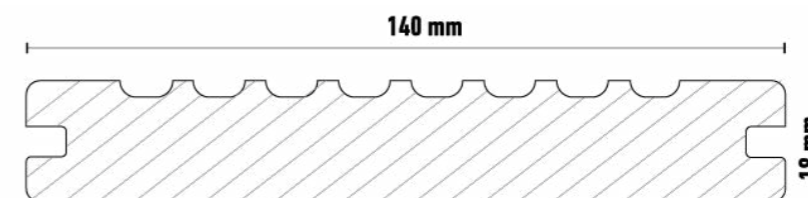

DOSSIER TARIMA BAMBÚ

1850x140x18mm

IMPORTANTE: Verifique siempre que se trata de la última versión de este documento en www.dioco.es

± 5%

TARIMA BAMBÚ
COLOR HONEY
1850 x 140 x 18 mm

Pack: 1,04m²
Uds/m²: 3,86 Uds.
Peso Pack: 21,0 Kg.
Packs/Palé: 49 Packs.
Uds/Palé: 196 Uds.
Palé: 50,76 m²
Peso Palé: 1.030,0 Kg.
Palé: 1875 x 1010 x 630 mm

DESCARGAR
FICHA
TÉCNICA

± 5%

TARIMA BAMBÚ
COLOR TOASTED
1850 x 140 x 18 mm

Pack: 1,04m²
Uds/m²: 3,86 Uds.
Peso Pack: 21,0 Kg.
Packs/Palé: 49 Packs.
Uds/Palé: 196 Uds.
Palé: 50,76 m²
Peso Palé: 1.030,0 Kg.
Palé: 1875 x 1010 x 630 mm