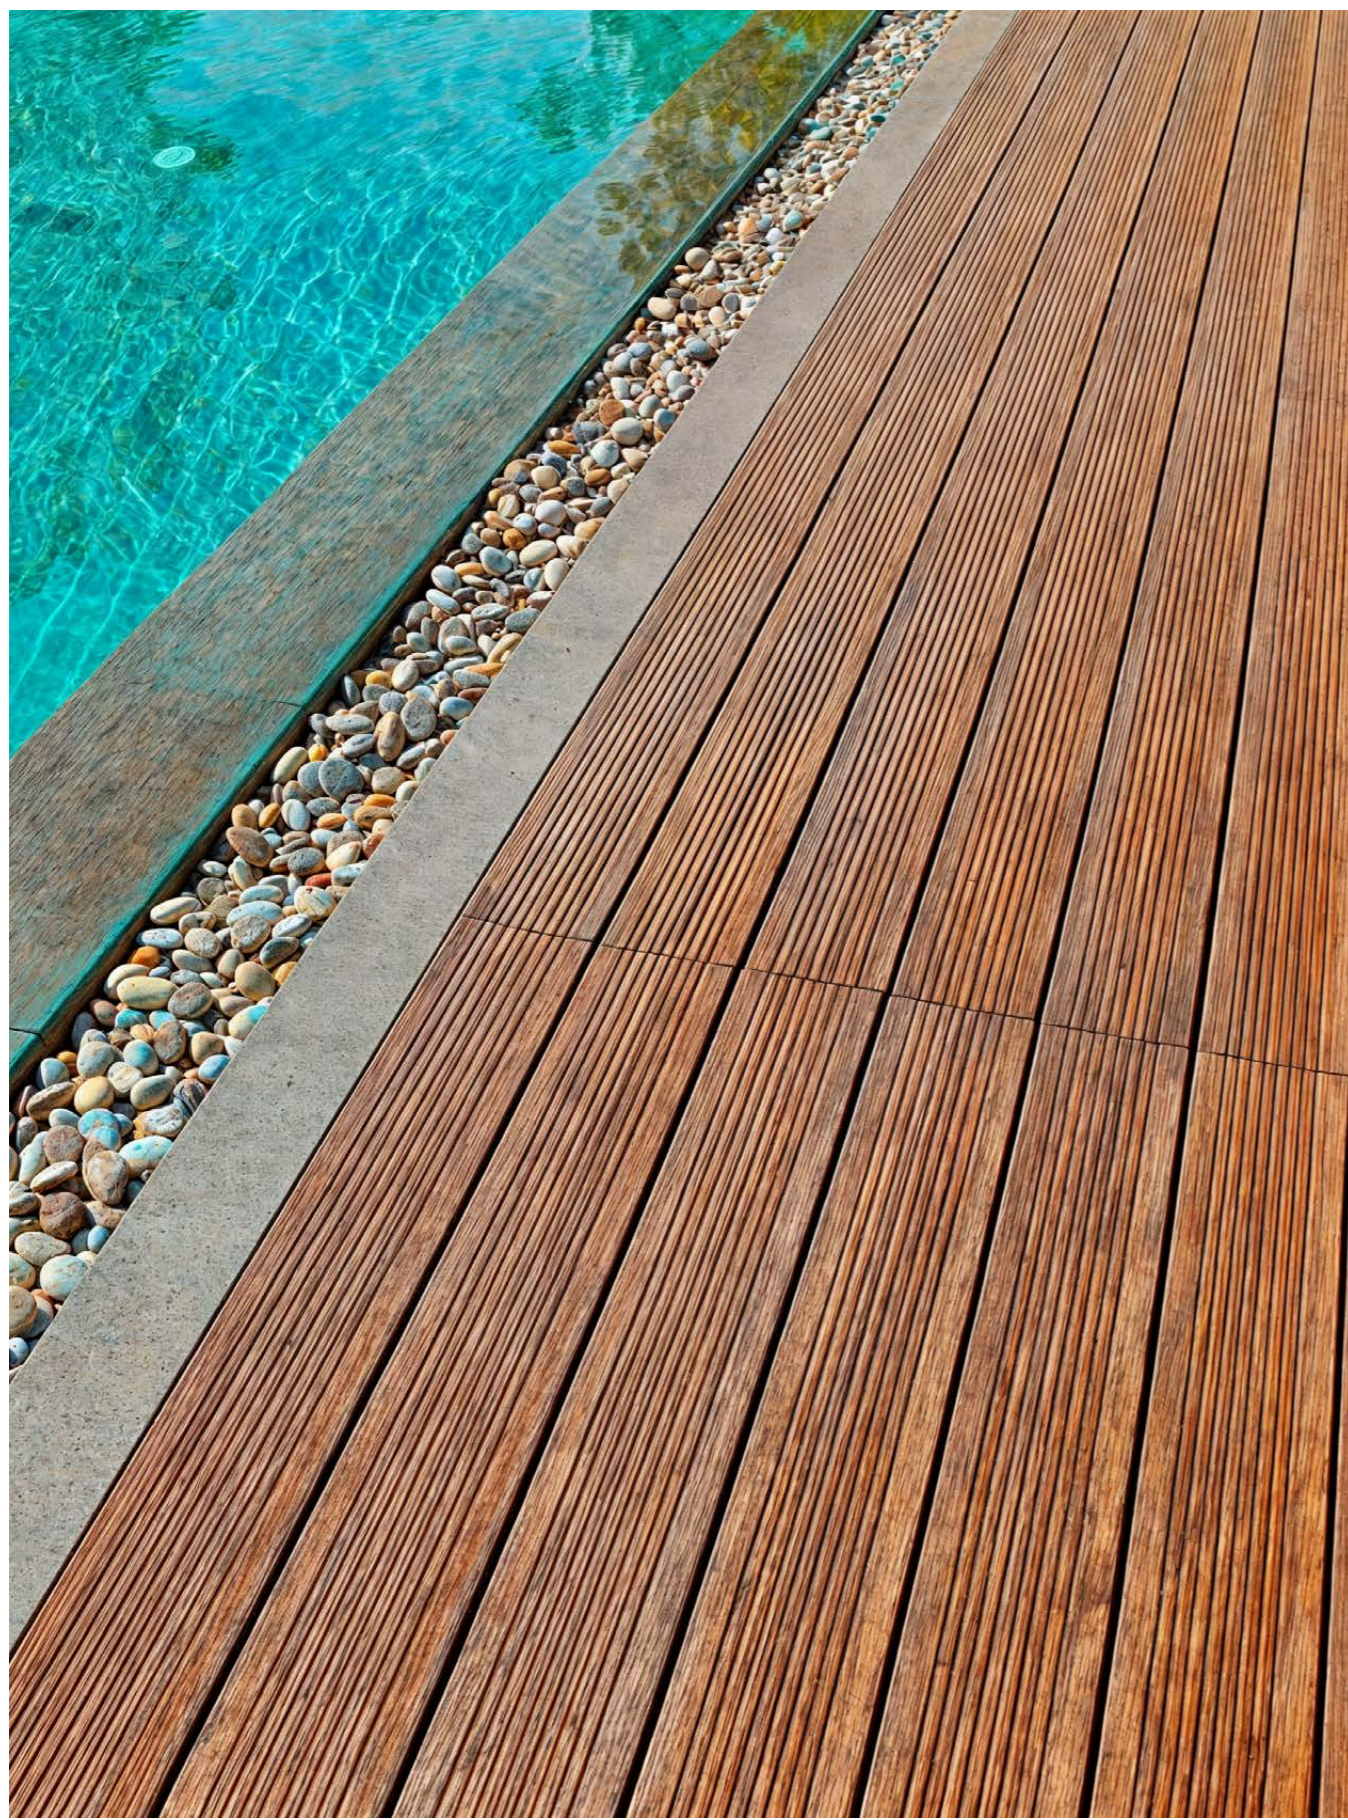

DOSSIER TARIMA BAMBÚ

1850x140x18mm

IMPORTANTE: Verifique siempre que se trata de la última versión de este documento en www.dioco.es

± 5%

TARIMA BAMBÚ
COLOR HONEY
1850 x 140 x 18 mm

Pack: 1,04m²
Uds/m²: 3,86 Uds.
Peso Pack: 21,0 Kg.
Packs/Palé: 49 Packs.
Uds/Palé: 196 Uds.
Palé: 50,76 m²
Peso Palé: 1.030,0 Kg.
Palé: 1875 x 1010 x 630 mm

DESCARGAR
FICHA
TÉCNICA

± 5%

TARIMA BAMBÚ
COLOR TOASTED
1850 x 140 x 18 mm

Pack: 1,04m²
Uds/m²: 3,86 Uds.
Peso Pack: 21,0 Kg.
Packs/Palé: 49 Packs.
Uds/Palé: 196 Uds.
Palé: 50,76 m²
Peso Palé: 1.030,0 Kg.
Palé: 1875 x 1010 x 630 mm