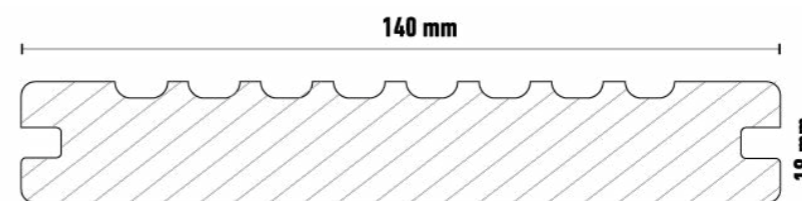

DOSSIER TARIMA BAMBÚ

1850x140x18mm

IMPORTANTE: Verifique siempre que se trata de la última versión de este documento en www.dioco.es

± 5%

TARIMA BAMBÚ
COLOR HONEY
1850 x 140 x 18 mm

Pack: 1,04m²
Uds/m²: 3,86 Uds.
Peso Pack: 21,0 Kg.
Packs/Palé: 49 Packs.
Uds/Palé: 196 Uds.
Palé: 50,76 m²
Peso Palé: 1.030,0 Kg.
Palé: 1875 x 1010 x 630 mm

DESCARGAR
FICHA
TÉCNICA

± 5%

TARIMA BAMBÚ
COLOR TOASTED
1850 x 140 x 18 mm

Pack: 1,04m²
Uds/m²: 3,86 Uds.
Peso Pack: 21,0 Kg.
Packs/Palé: 49 Packs.
Uds/Palé: 196 Uds.
Palé: 50,76 m²
Peso Palé: 1.030,0 Kg.
Palé: 1875 x 1010 x 630 mm