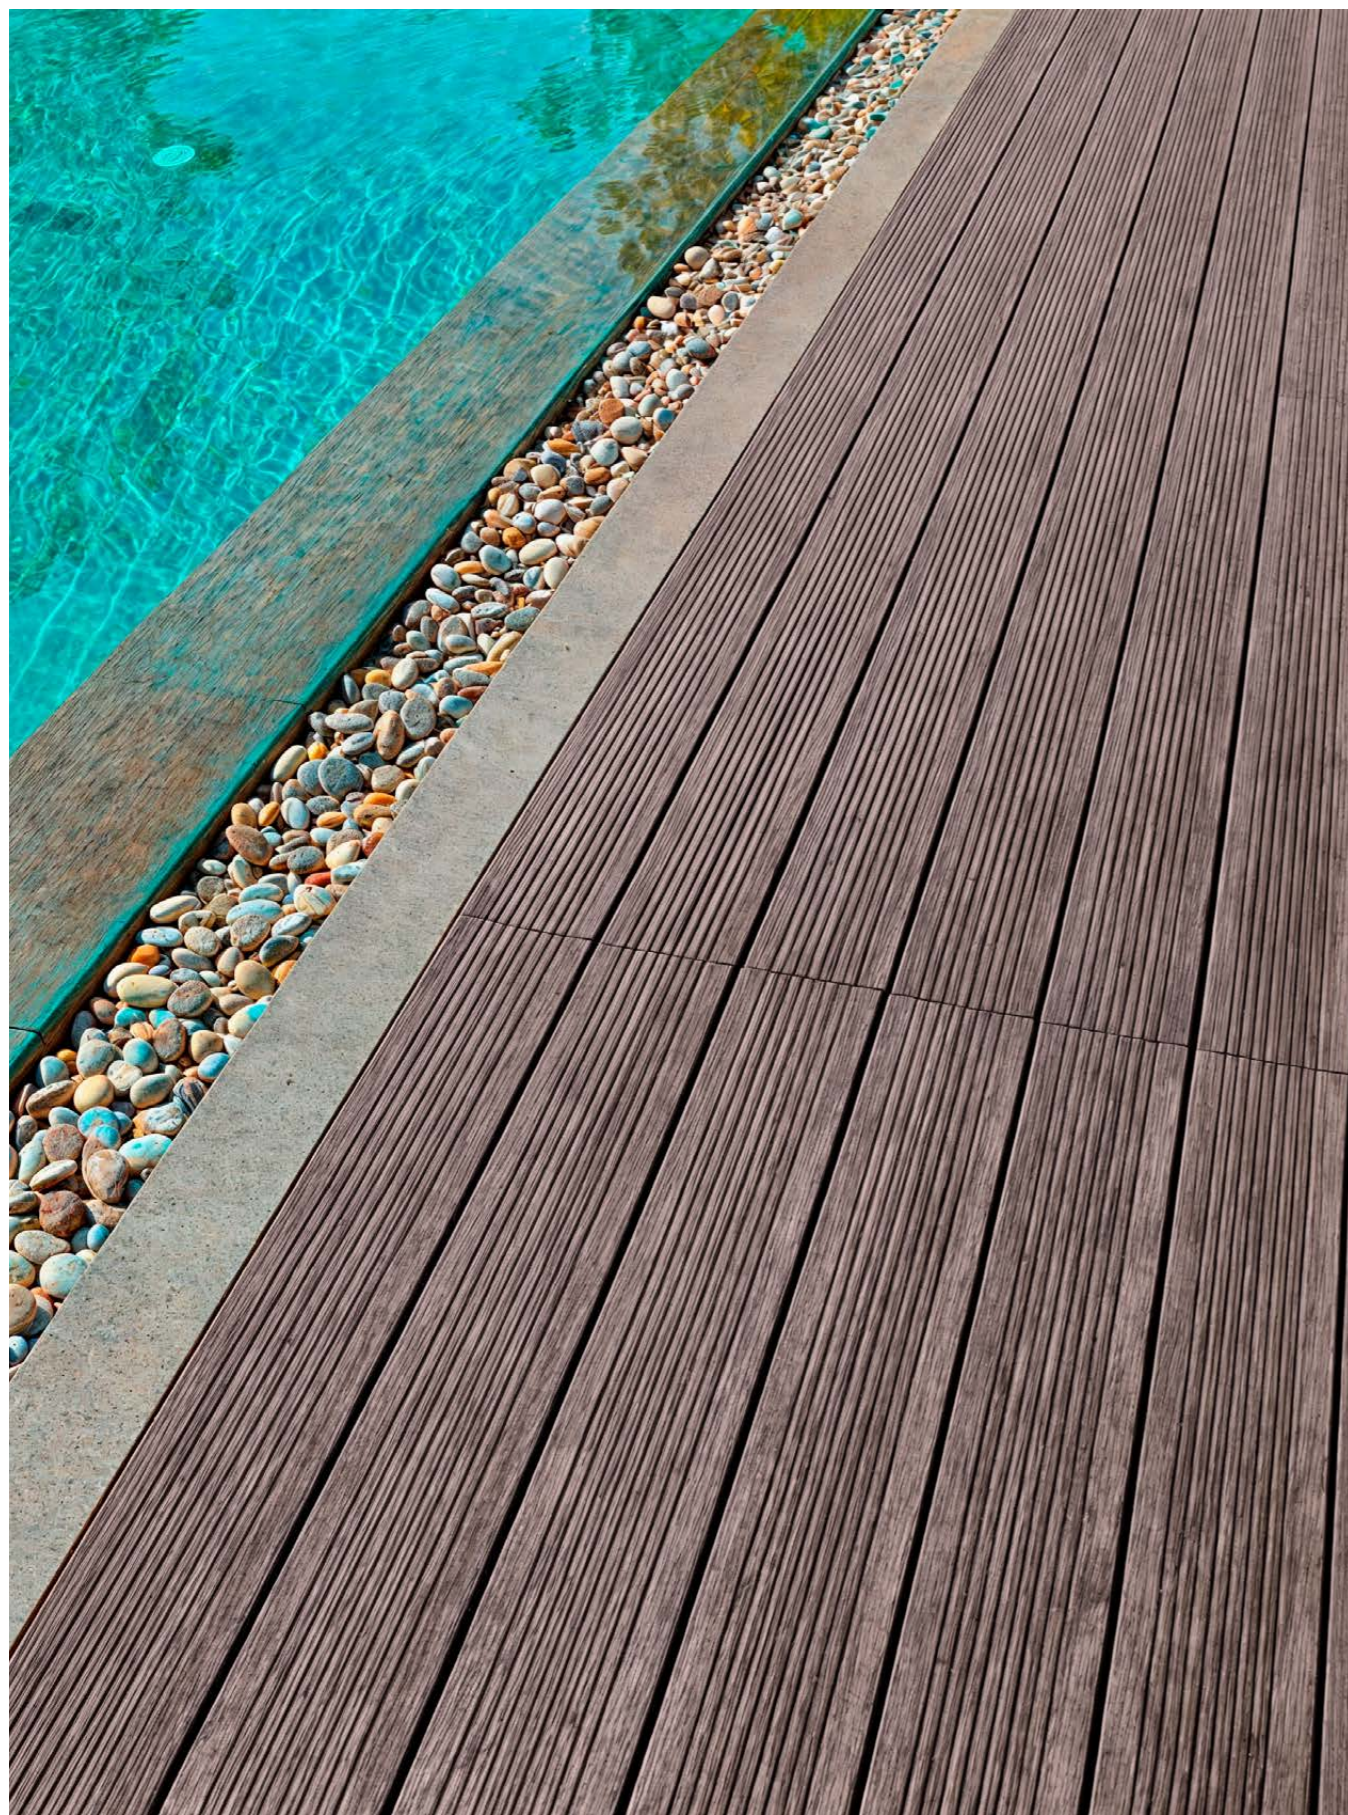

DOSSIER TARIMA BAMBÚ

1850x140x18mm

IMPORTANTE: Verifique siempre que se trata de la última versión de este documento en www.dioco.es

± 5%

TARIMA BAMBÚ
COLOR HONEY
1850 x 140 x 18 mm

Pack: 1,04m²
Uds/m²: 3,86 Uds.
Peso Pack: 21,0 Kg.
Packs/Palé: 49 Packs.
Uds/Palé: 196 Uds.
Palé: 50,76 m²
Peso Palé: 1.030,0 Kg.
Palé: 1875 x 1010 x 630 mm

DESCARGAR
FICHA
TÉCNICA

± 5%

TARIMA BAMBÚ
COLOR TOASTED
1850 x 140 x 18 mm

Pack: 1,04m²
Uds/m²: 3,86 Uds.
Peso Pack: 21,0 Kg.
Packs/Palé: 49 Packs.
Uds/Palé: 196 Uds.
Palé: 50,76 m²
Peso Palé: 1.030,0 Kg.
Palé: 1875 x 1010 x 630 mm