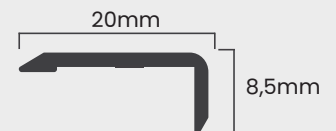

Perfil de ligação em alumínio adesivo rígido revestido com película decorativa.

Disponível em perfis de 2500mm de comprimento.

Embalagem=10un