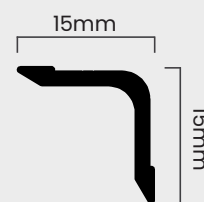

### Medidas

23x5,5mm

### Medidas

33x33mm

45x45mm

### Cores | Acabamentos

ALUMÍNIO  
ANODIZADO  
ESCOVADO  
AN1001

RAL 9005  
PRETO

RAL 7017  
CINZA

RAL 9010  
BRANCO

Perfil de ligação em alumínio adesivo revestido com película decorativa.

Disponível em perfis de 2500mm de comprimento.