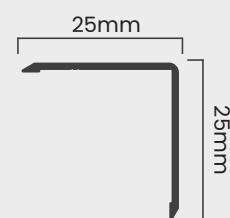

Cantoneira em alumínio adesivo revestido com película decorativa.

Disponível em perfis de 2500mm de comprimento.

Embalagem=10un

Medidas

33x33mm

45x45mm