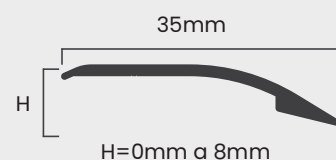

ARIETIS  
WD1002

ALUMÍNIO  
ANODIZADO  
ESCOVADO  
AN1001

FAIA  
WD1025

HYDRAE  
WD1015

LEONIS  
WD1014

ERIDANI  
WD1009

Perfil de ligação em alumínio adesivo rígido revestido com película decorativa.

Disponível em perfis de 2500mm de comprimento.