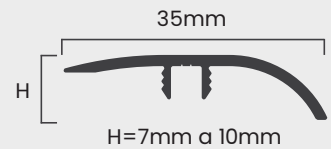

Bases PVC

Base H=7 - 10

Embalagem=40un

Perfil Nível PVC Encaixe

Encaixe rápido e simples

1

1. Encaixe o perfil de nível na base.

2

Perfil de ligação em PVC revestido com película decorativa.

Utilizado com respetivas bases em PVC mediante a espessura do pavimento.

Disponível em perfis de 2500mm de comprimento.

Embalagem=10un

Bases PVC