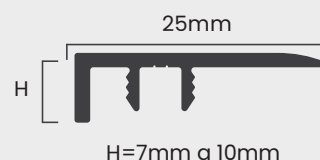

Perfil de ligação em PVC revestido com película decorativa.

Utilizado com respetivas bases em PVC mediante a espessura do pavimento.

Disponível em perfis de 2500mm de comprimento.

Embalagem=10un

Bases PVC