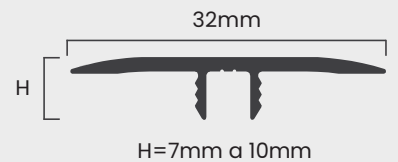

ERIDANI
WD1009

Perfil de ligação em PVC revestido com película decorativa.

Utilizado com respetivas bases em PVC mediante a espessura do pavimento.

Disponível em perfis de 2500mm de comprimento.

Embalagem=10un